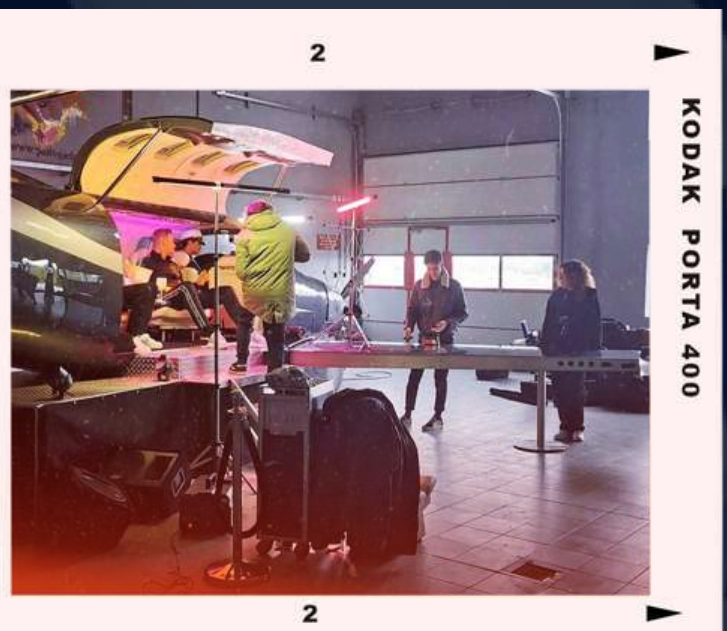

Musik clip / video shoot

Event-Agentur 24-7 Events

Mercury 247 | 3769 KD Soesterberg, Utrecht, Niederlande

<https://247events.nl> | events@247events.nl | +31 (0) 85 - 002 8111