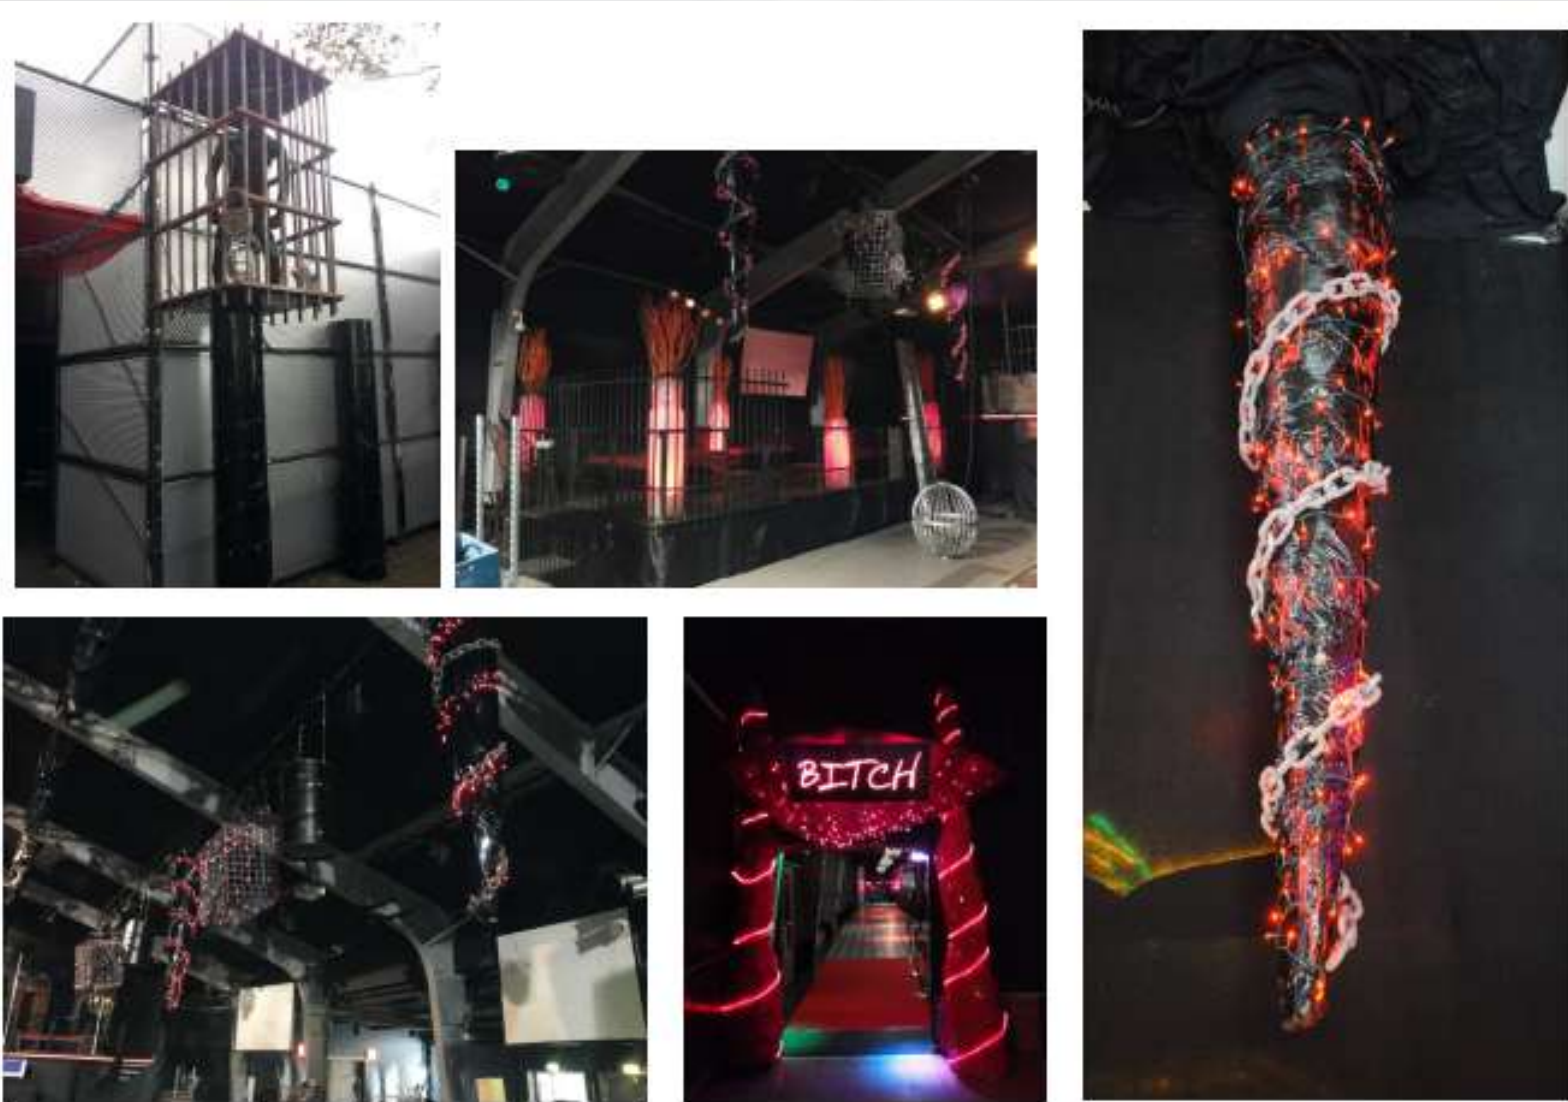

Halloween kooien & tralies

'Dungeon' of kerker elementen

Kooien/tralies op maat te monteren.
Per element: Hoogte 2mtr Breedte 1mtr